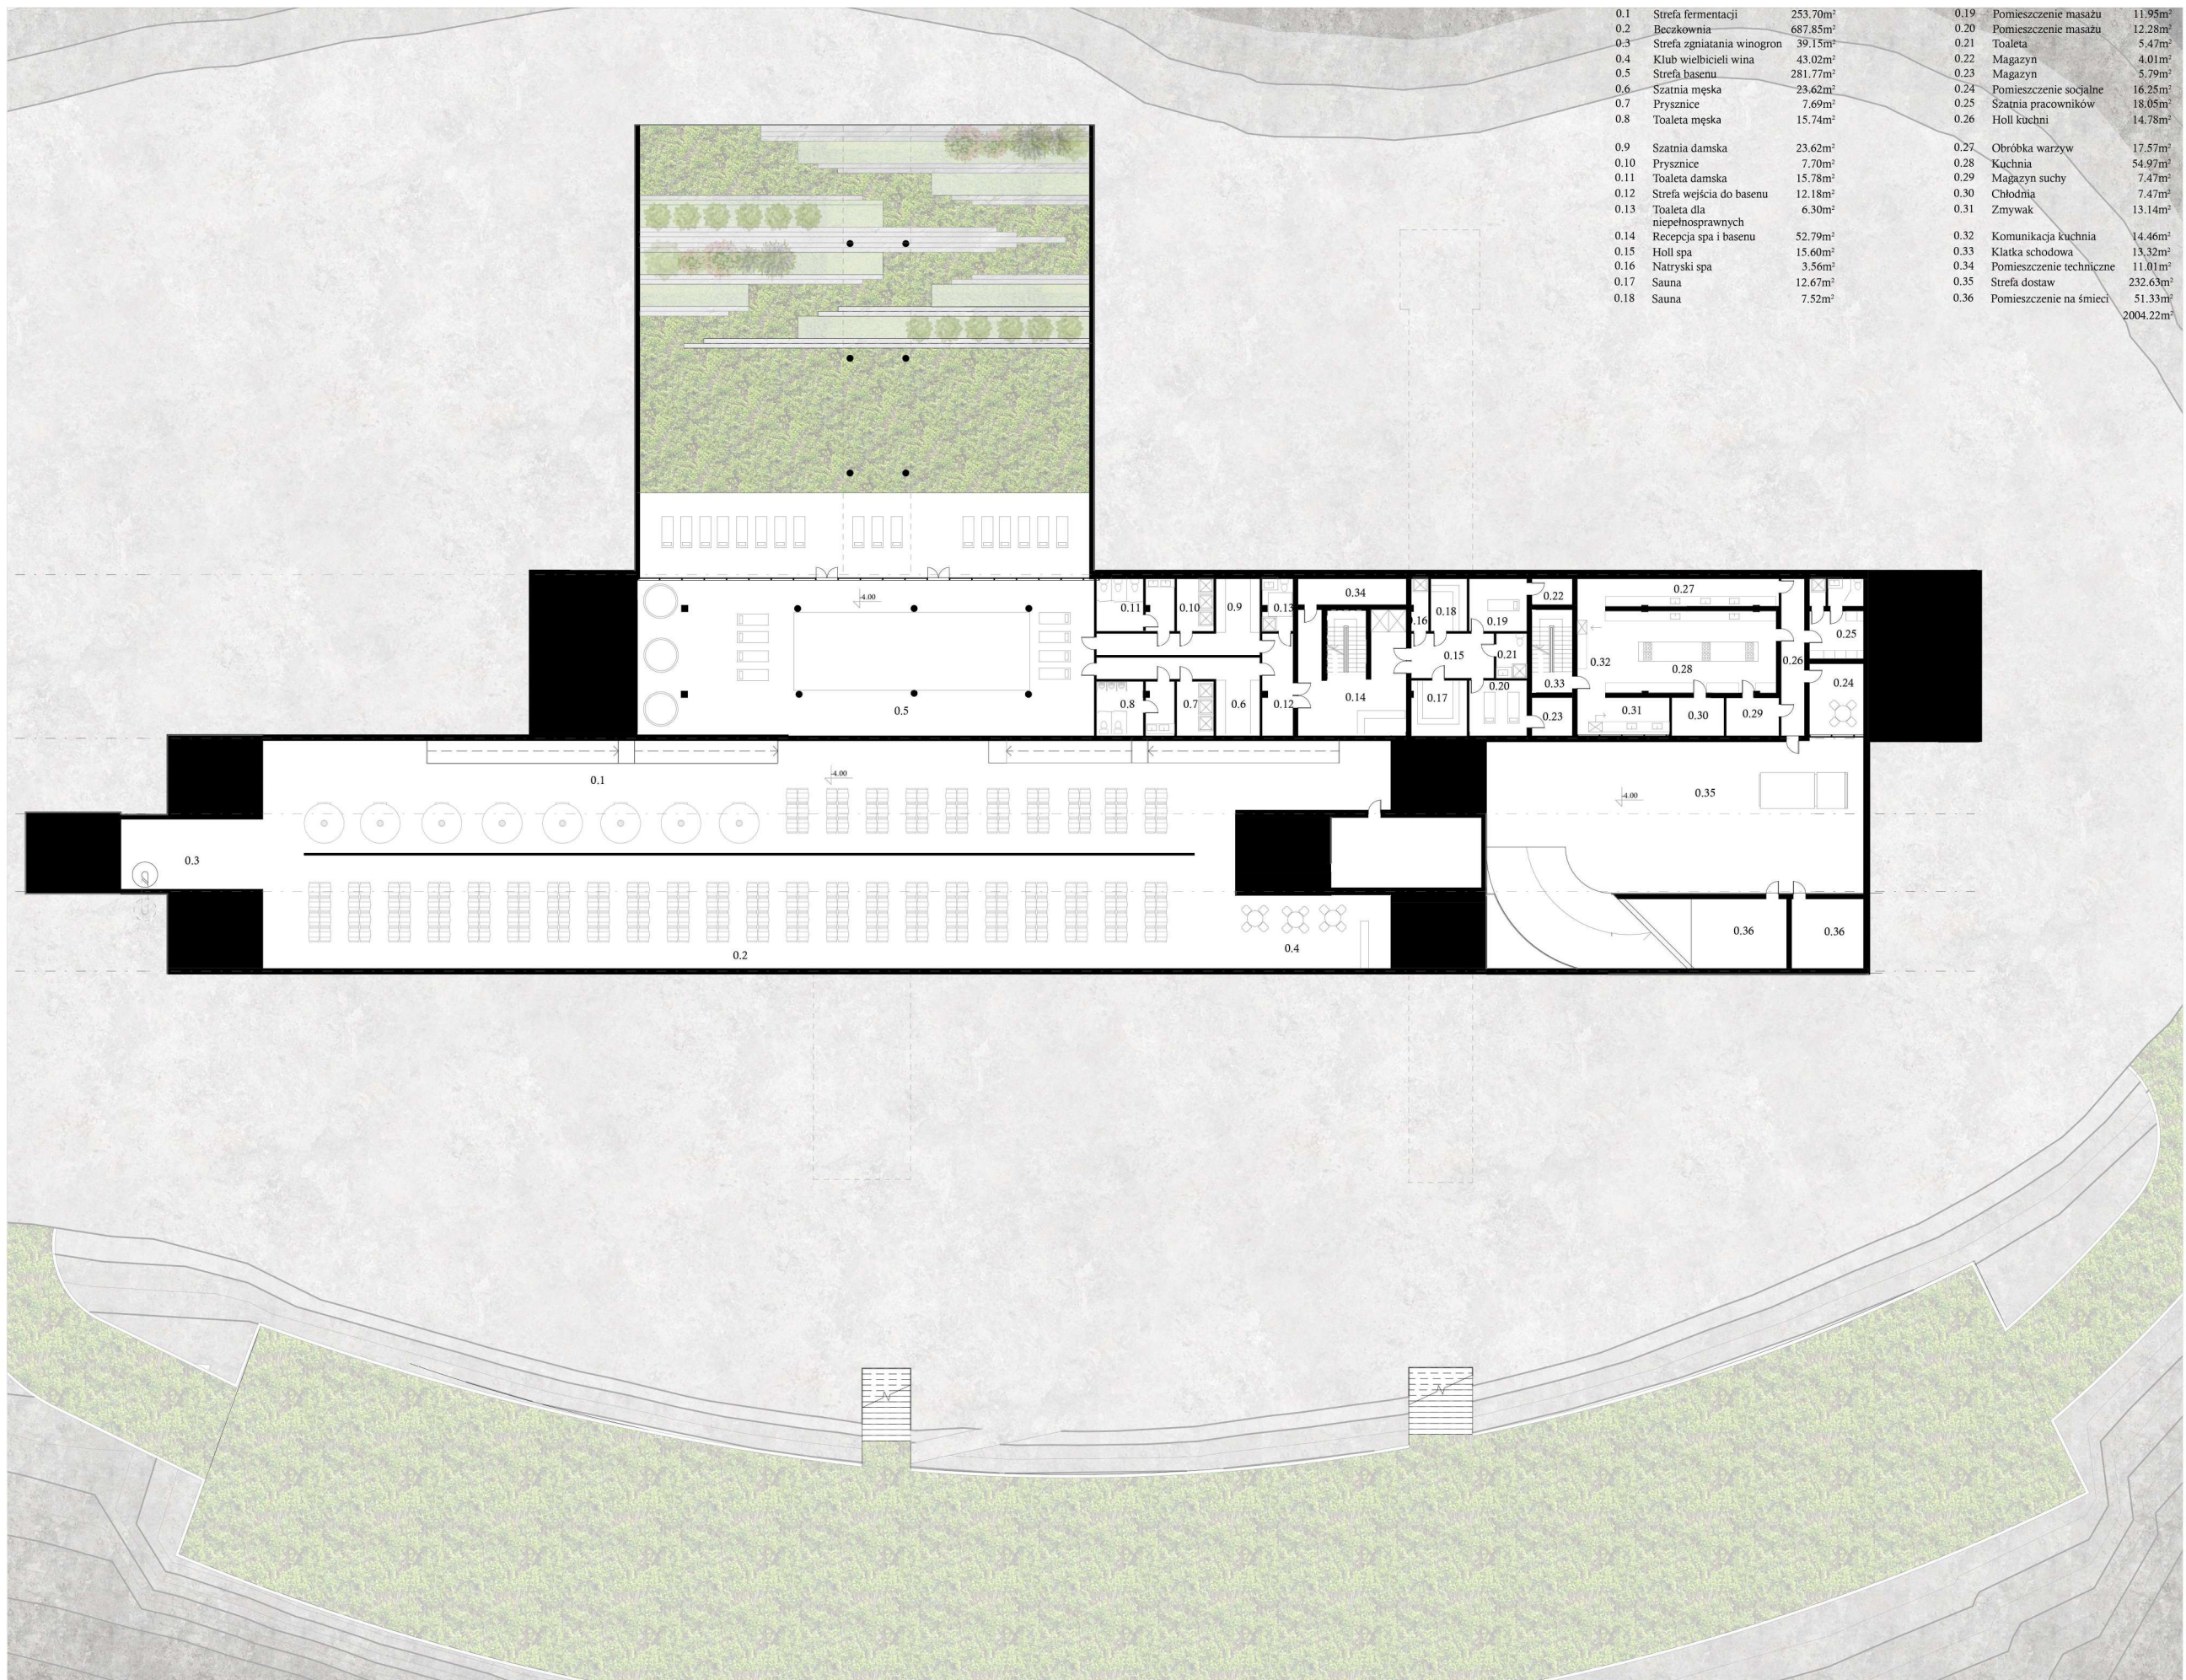

WIZUALIZACJA STREFY FERMENTACJI

RZUT POZIOMY -1 skala 1:200