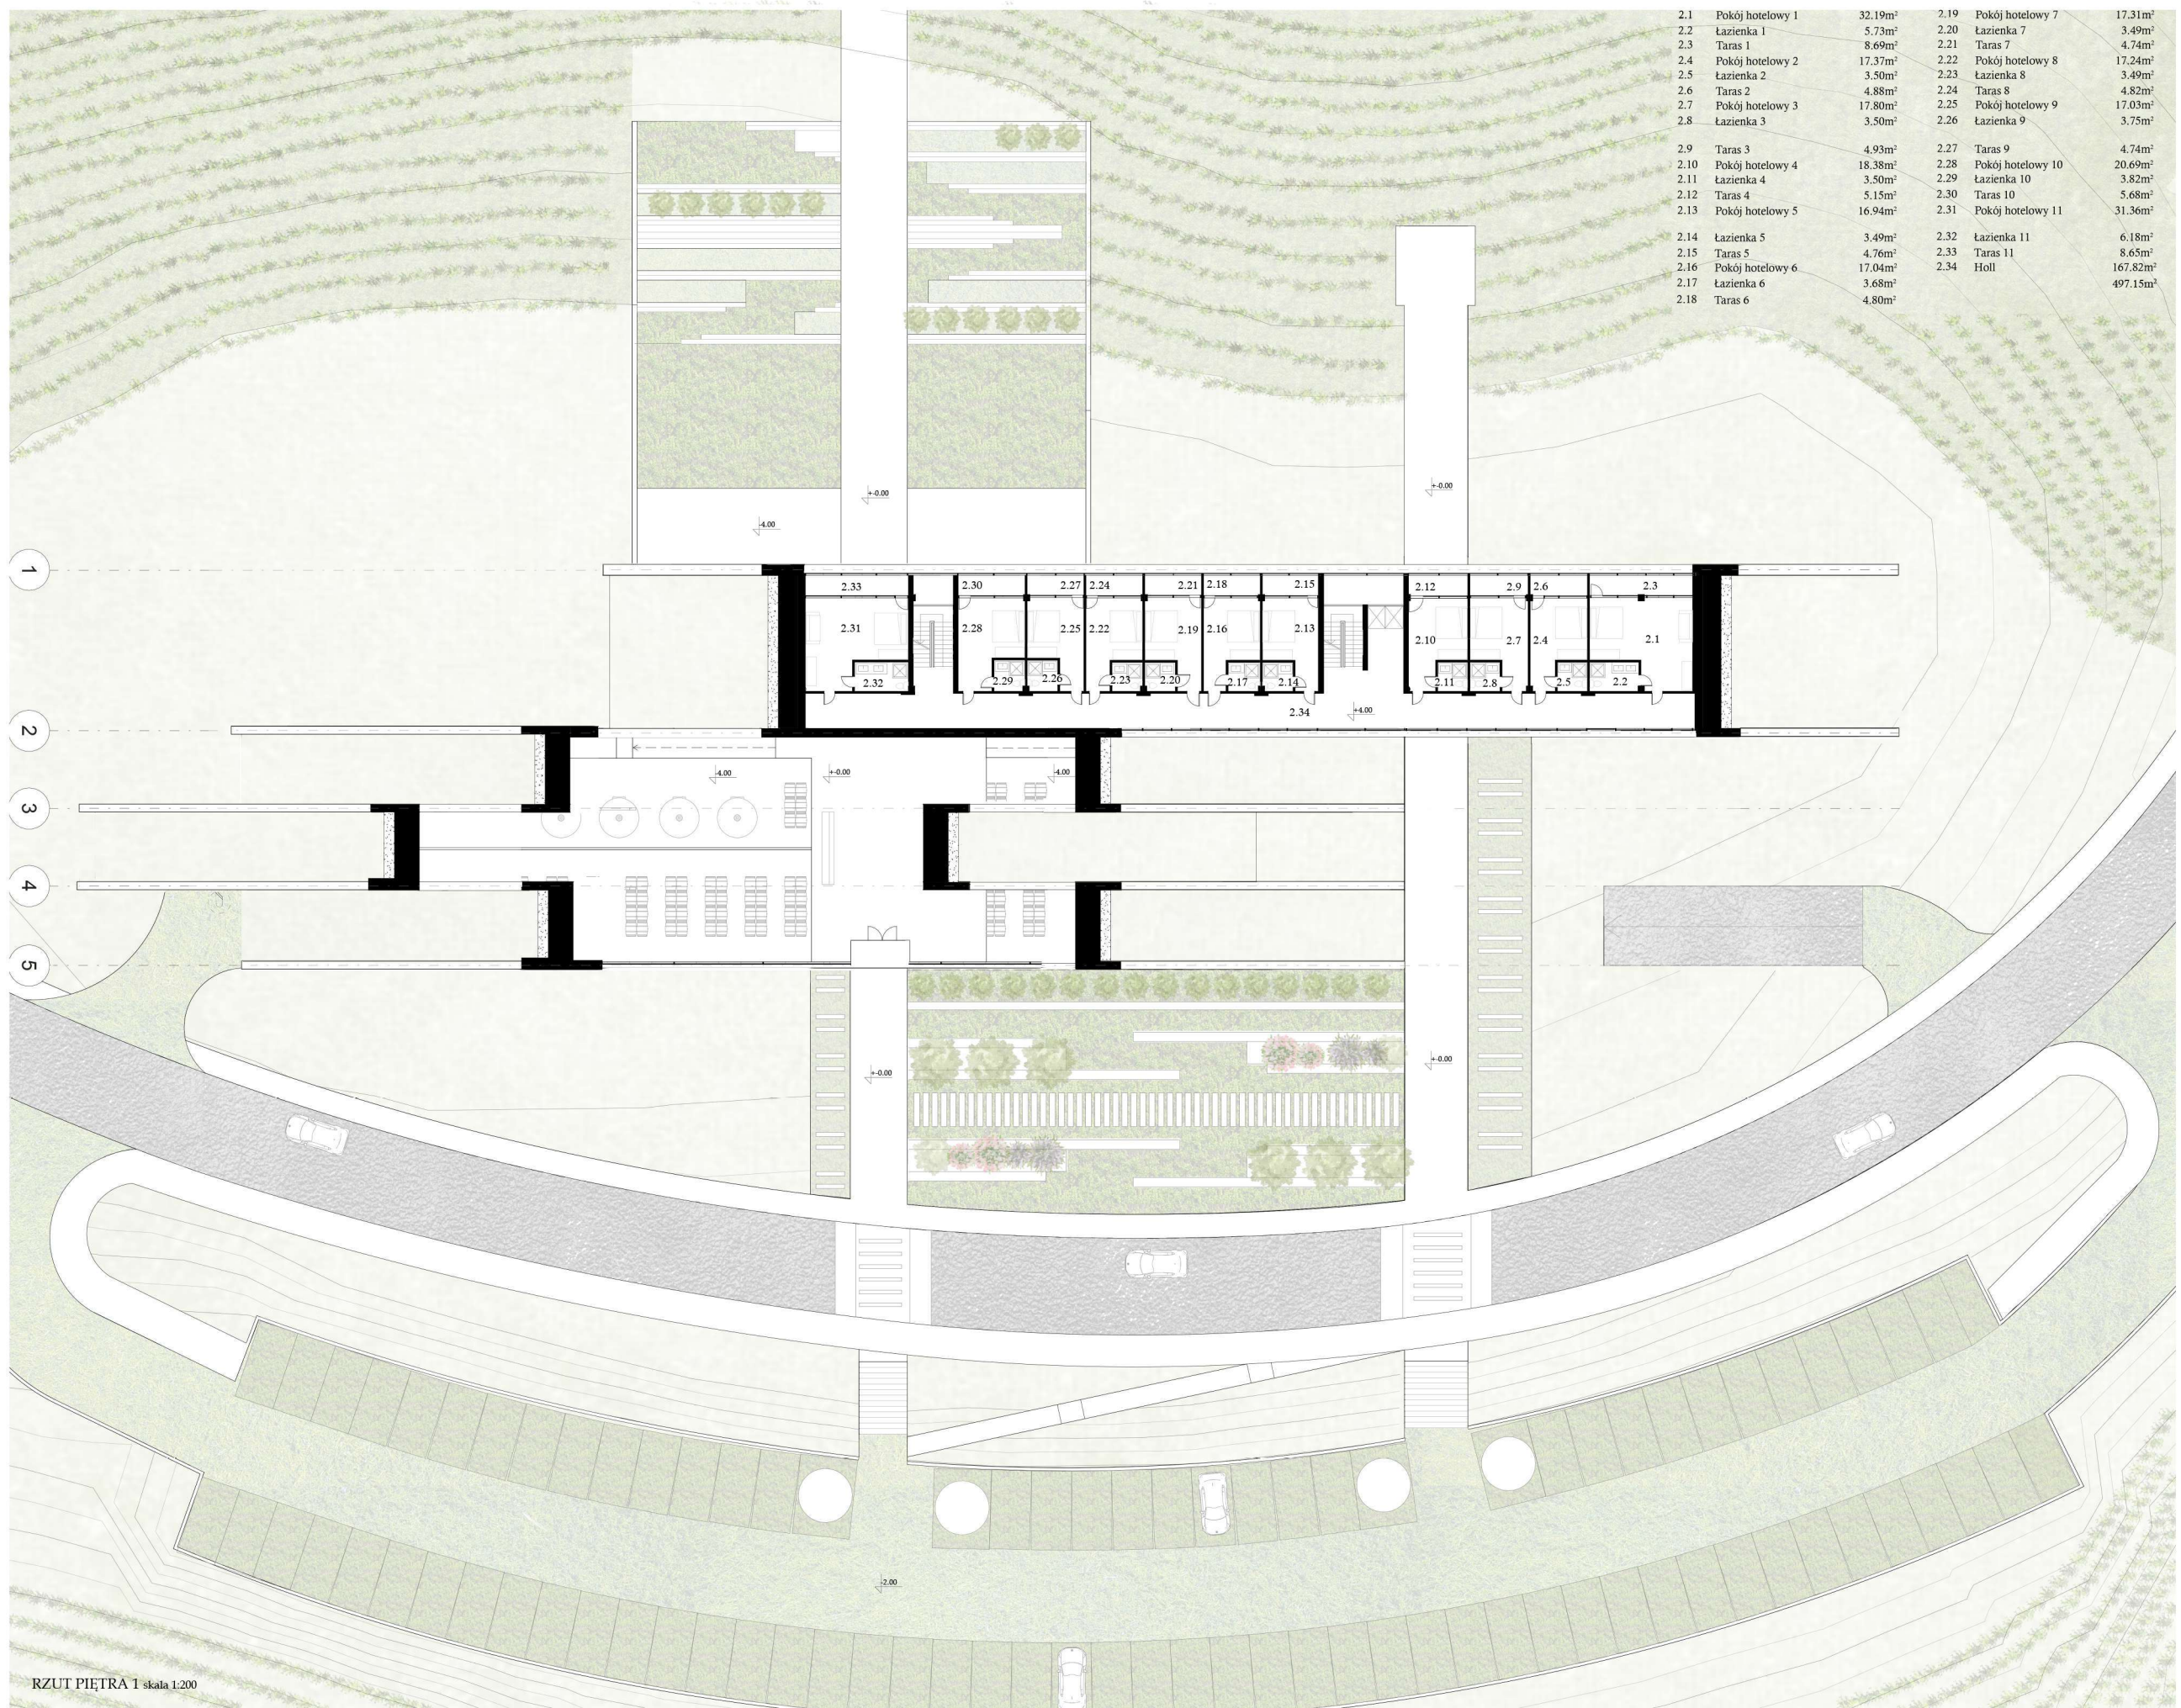

WIZUALIZACJA STREFY DEGUSTACJI

RZUT PIĘTRA 1 skala 1:200